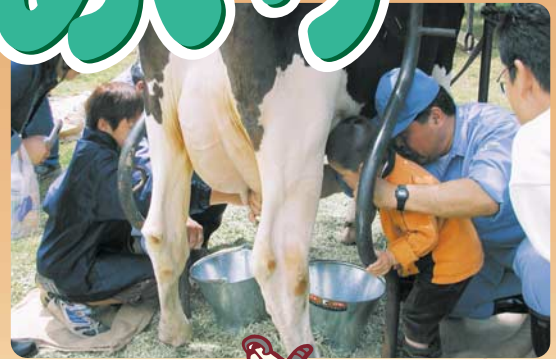

来て! 見て! 体験! 東京農林水産フェア

牛乳に
相談だ。

平成21年度

秋の家畜ふれあいデー

開催日 **10月24日(土)**

開催時間 AM9:30~PM3:00 小雨決行

会場 **東京都農林水産振興財団青梅庁舎
(旧畜産試験場)**

家畜ミニ動物園

畜産物の展示販売

カレーライスの試食

ソルゴー迷路

整理券を配付します

乳しぼり体験

骨密度の測定

**同時開催
東京都
乳牛共進会**

●その他、コスモス摘み取り、お絵かきコンクールなども行います。
貯木場会場では、木工教室や働くくるまの展示などを行います。