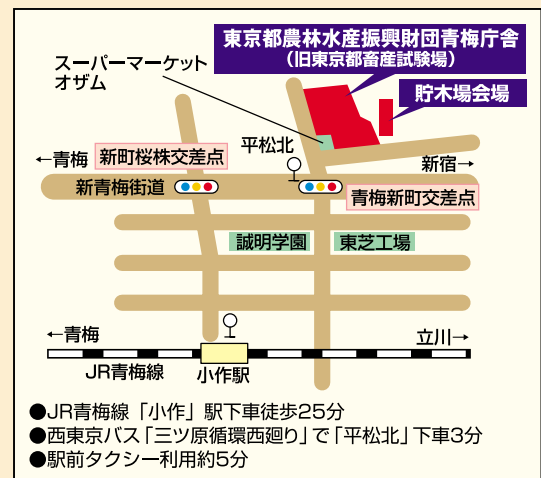

立川会場も同時開催

会場 東京都農林水産振興財団立川庁舎
住所 立川市富士見町3-8-1
(JR青梅線西立川駅徒歩7分)

主催：東京都農林水産振興財団 共催：東京都酪農業協同組合、JAバンク東京信連