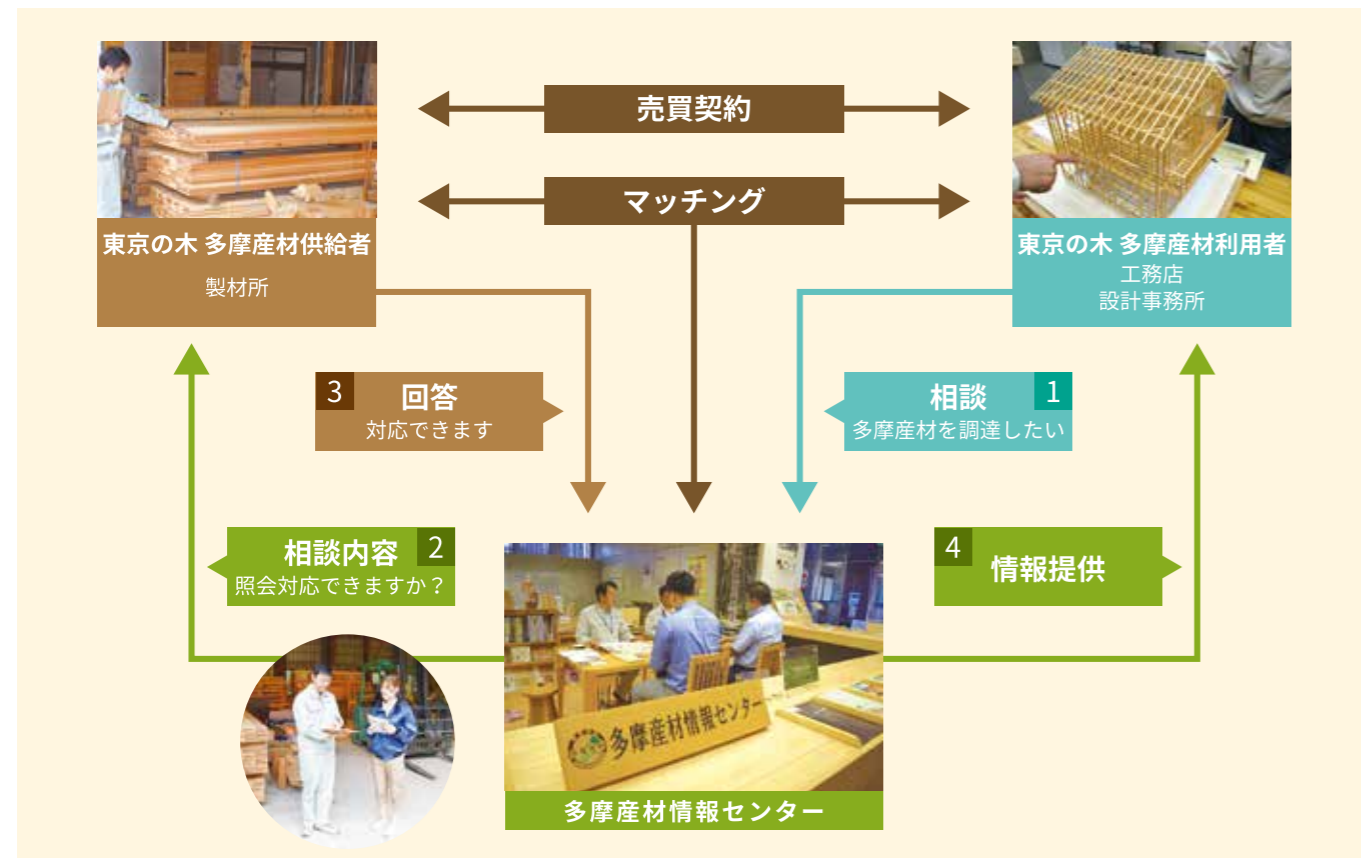

## 多摩産材情報センターとは

**東京の木 多摩産材の利用拡大と、多摩地域の林業・木材産業の活性化を目的に、利用者と供給者とのマッチングを行っています。**

東京の木 多摩産材の製品や調達方法について、東京の木 多摩産材を取扱う業者から収集した情報をもとに、相談内容に応じた情報を提供します。相談方法は、窓口への来訪のほか、メール、電話にて対応します。メールの場合は、当センターホームページの「お問い合わせ」をご利用ください。相談は無料です。お気軽にご相談ください。