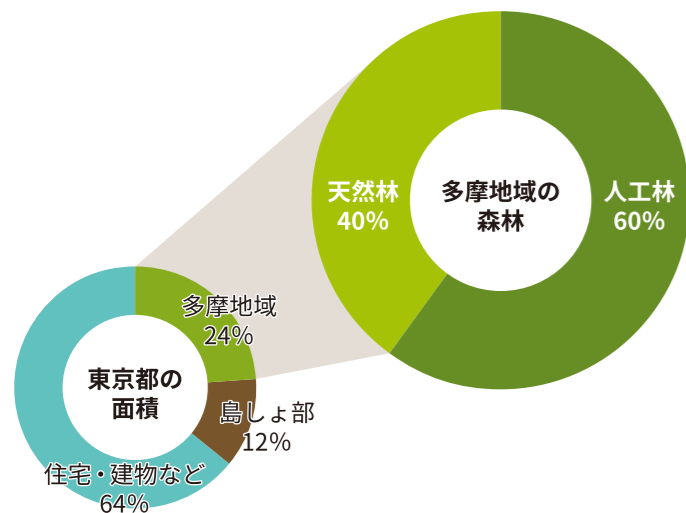

東京の森の現状

東京の約4割は森林で、総面積は約79,000haに及びます。昭和30年代を中心に植栽されたスギとヒノキが生長し、多摩地域の人工林では、約8割が木材として利用可能な50年生を迎えています。その一方で、20年生以下の若い森林は極端に少なく、偏った林齢構成になっていて、育てる時代から伐採して利用する時代を迎えています。