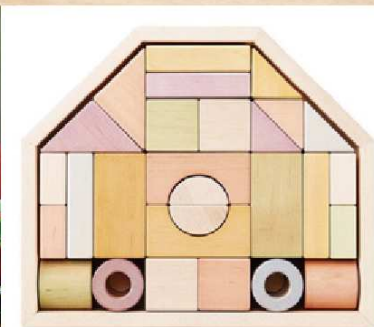

令和5年度 贈呈品カタログ

抜粋

木 材

利用ポイント

東京の森林は、地域材である「東京の木多摩産材」の供給に加え、水や大気の浄化、二酸化炭素の吸収や災害の防止等の多面的な機能を持っています。
この多面的機能の維持・増進を図るには、伐採・利用・植栽・保育という森林の循環利用を継続していく必要があります。
このため東京都は、多摩産材の利用拡大に向けて取り組んでいます。

公益財団法人
東京都農林水産振興財団

木材利用ポイント事業とは...？