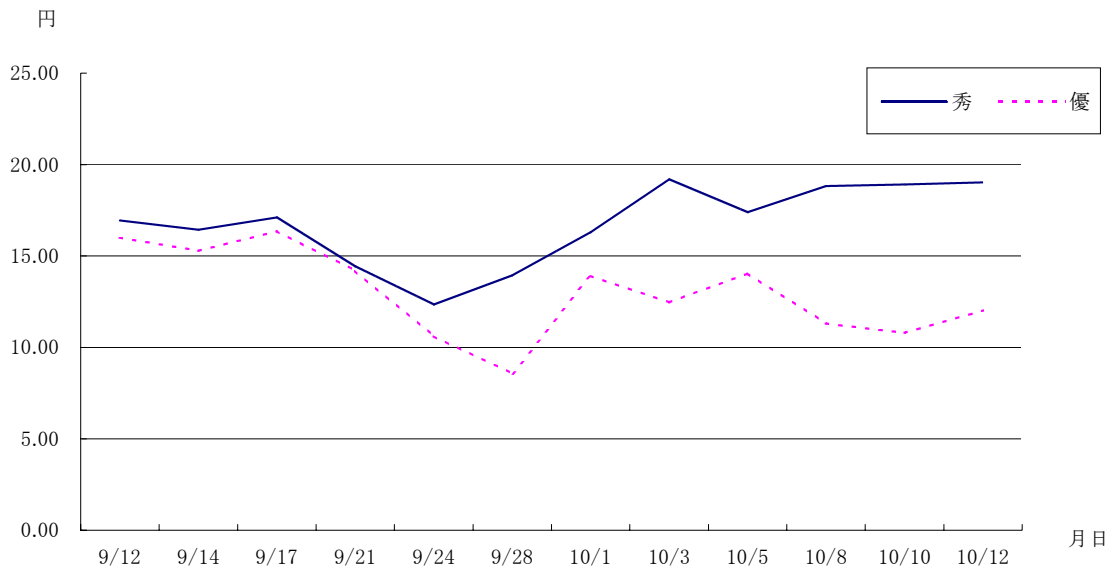

注1)調査期間は2005年 9月10日から10月11日である。

注2)各項目の数字は各々四捨五入しているため、加減乗除した数字と異なる場合がある。以下の表も同様である。

表2 圃場別・収穫1回当たりの収穫作業・調整等作業・出荷実績(/1,000枚/10a)

調査圃場	収穫作業		調整等作業		出荷実績(葉枚数)	
	収穫作業時間 (時間)	収穫葉枚数 (枚)	調整等作業時間 (時間)	廃棄葉枚数 (枚)	葉先切り無し (枚)	葉先切り有り (枚)
防風ネットハウス	1.39	1,000	3.41	9	980	12
割合(%)	100	100	245	1	98	1
露地Ⅰ(防風ネットハウスに隣接)	1.57	1,000	11.13	42	851	106
割合(%)	100	100	709	4	85	11
露地Ⅱ(別圃場)	1.33	1,000	10.83	20	332	649
割合(%)	100	100	813	2	33	65