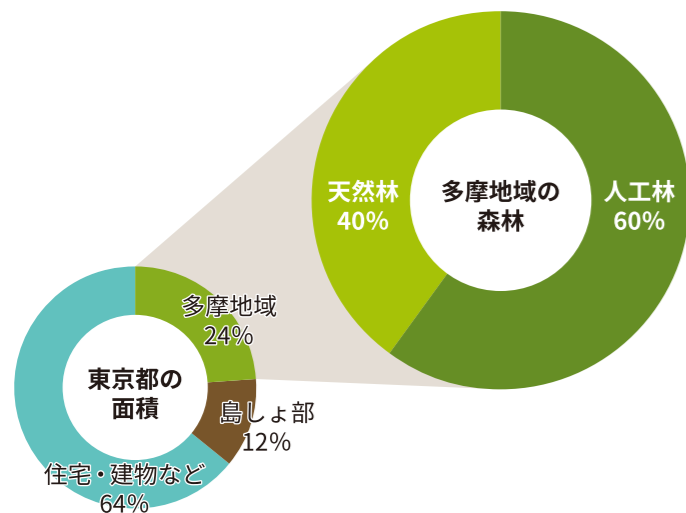

木育・ワークショップを委託できる企業の紹介

【日本学園中学校・林業体験2023】

多摩産材利用拡大フェア2022の会場で、日本学園の先生から、他県で実施していた林業体験を都内で実施したいと相談がありました。保育園・幼稚園、小学校の林業体験の受入実績、伐採体験や製材所の見学や木工体験も出来る点の評価をいただき開催しました。当日は中学1年生の生徒123名が奥多摩の社有林・製材所を訪問。伐採体験で協力して倒した木は、製材・加工ののち、技術の授業で作品作りに活用することになっています。

都民の暮らしを支える多摩の森林と木材

適期の伐採は、花粉症飛散量を抑制し、地球温暖化防止に寄与します

スギの花粉が大量に生産されるのは、通常30年生を超えてからといわれています。また、スギのCO₂吸収量が最大となるのは約20年生で、その後は減少していきます。木を「伐って」、「使って」、「育てて」、「また伐って」と、森林資源を循環させていくことが重要です。

木材は環境や身体にやさしい資源です

木材は再生産、再利用が可能な環境にやさしい資源です。木造の建物はカビやダニの発生を抑制し、香りやぬくもりの癒し効果、高い断熱性と保温性、衝撃吸収能力があり、私たちにもやさしい資源です。

東京の森の現状

東京の約4割は森林で、総面積は約79,000haに及びます。昭和30年代を中心に植栽されたスギとヒノキが生長し、多摩地域の人工林では、約8割が木材として利用可能な50年生を迎えています。その一方で、20年生以下の若い森林は極端に少なく、偏った林齢構成になっていて、育てる時代から伐採して利用する時代を迎えています。

都内唯一の原木市場

都内唯一の原木市場である多摩木材センターでは、毎月2回の市が開催されています。令和6年度は24回市が開催され、約15,653m³の原木が取引されました。